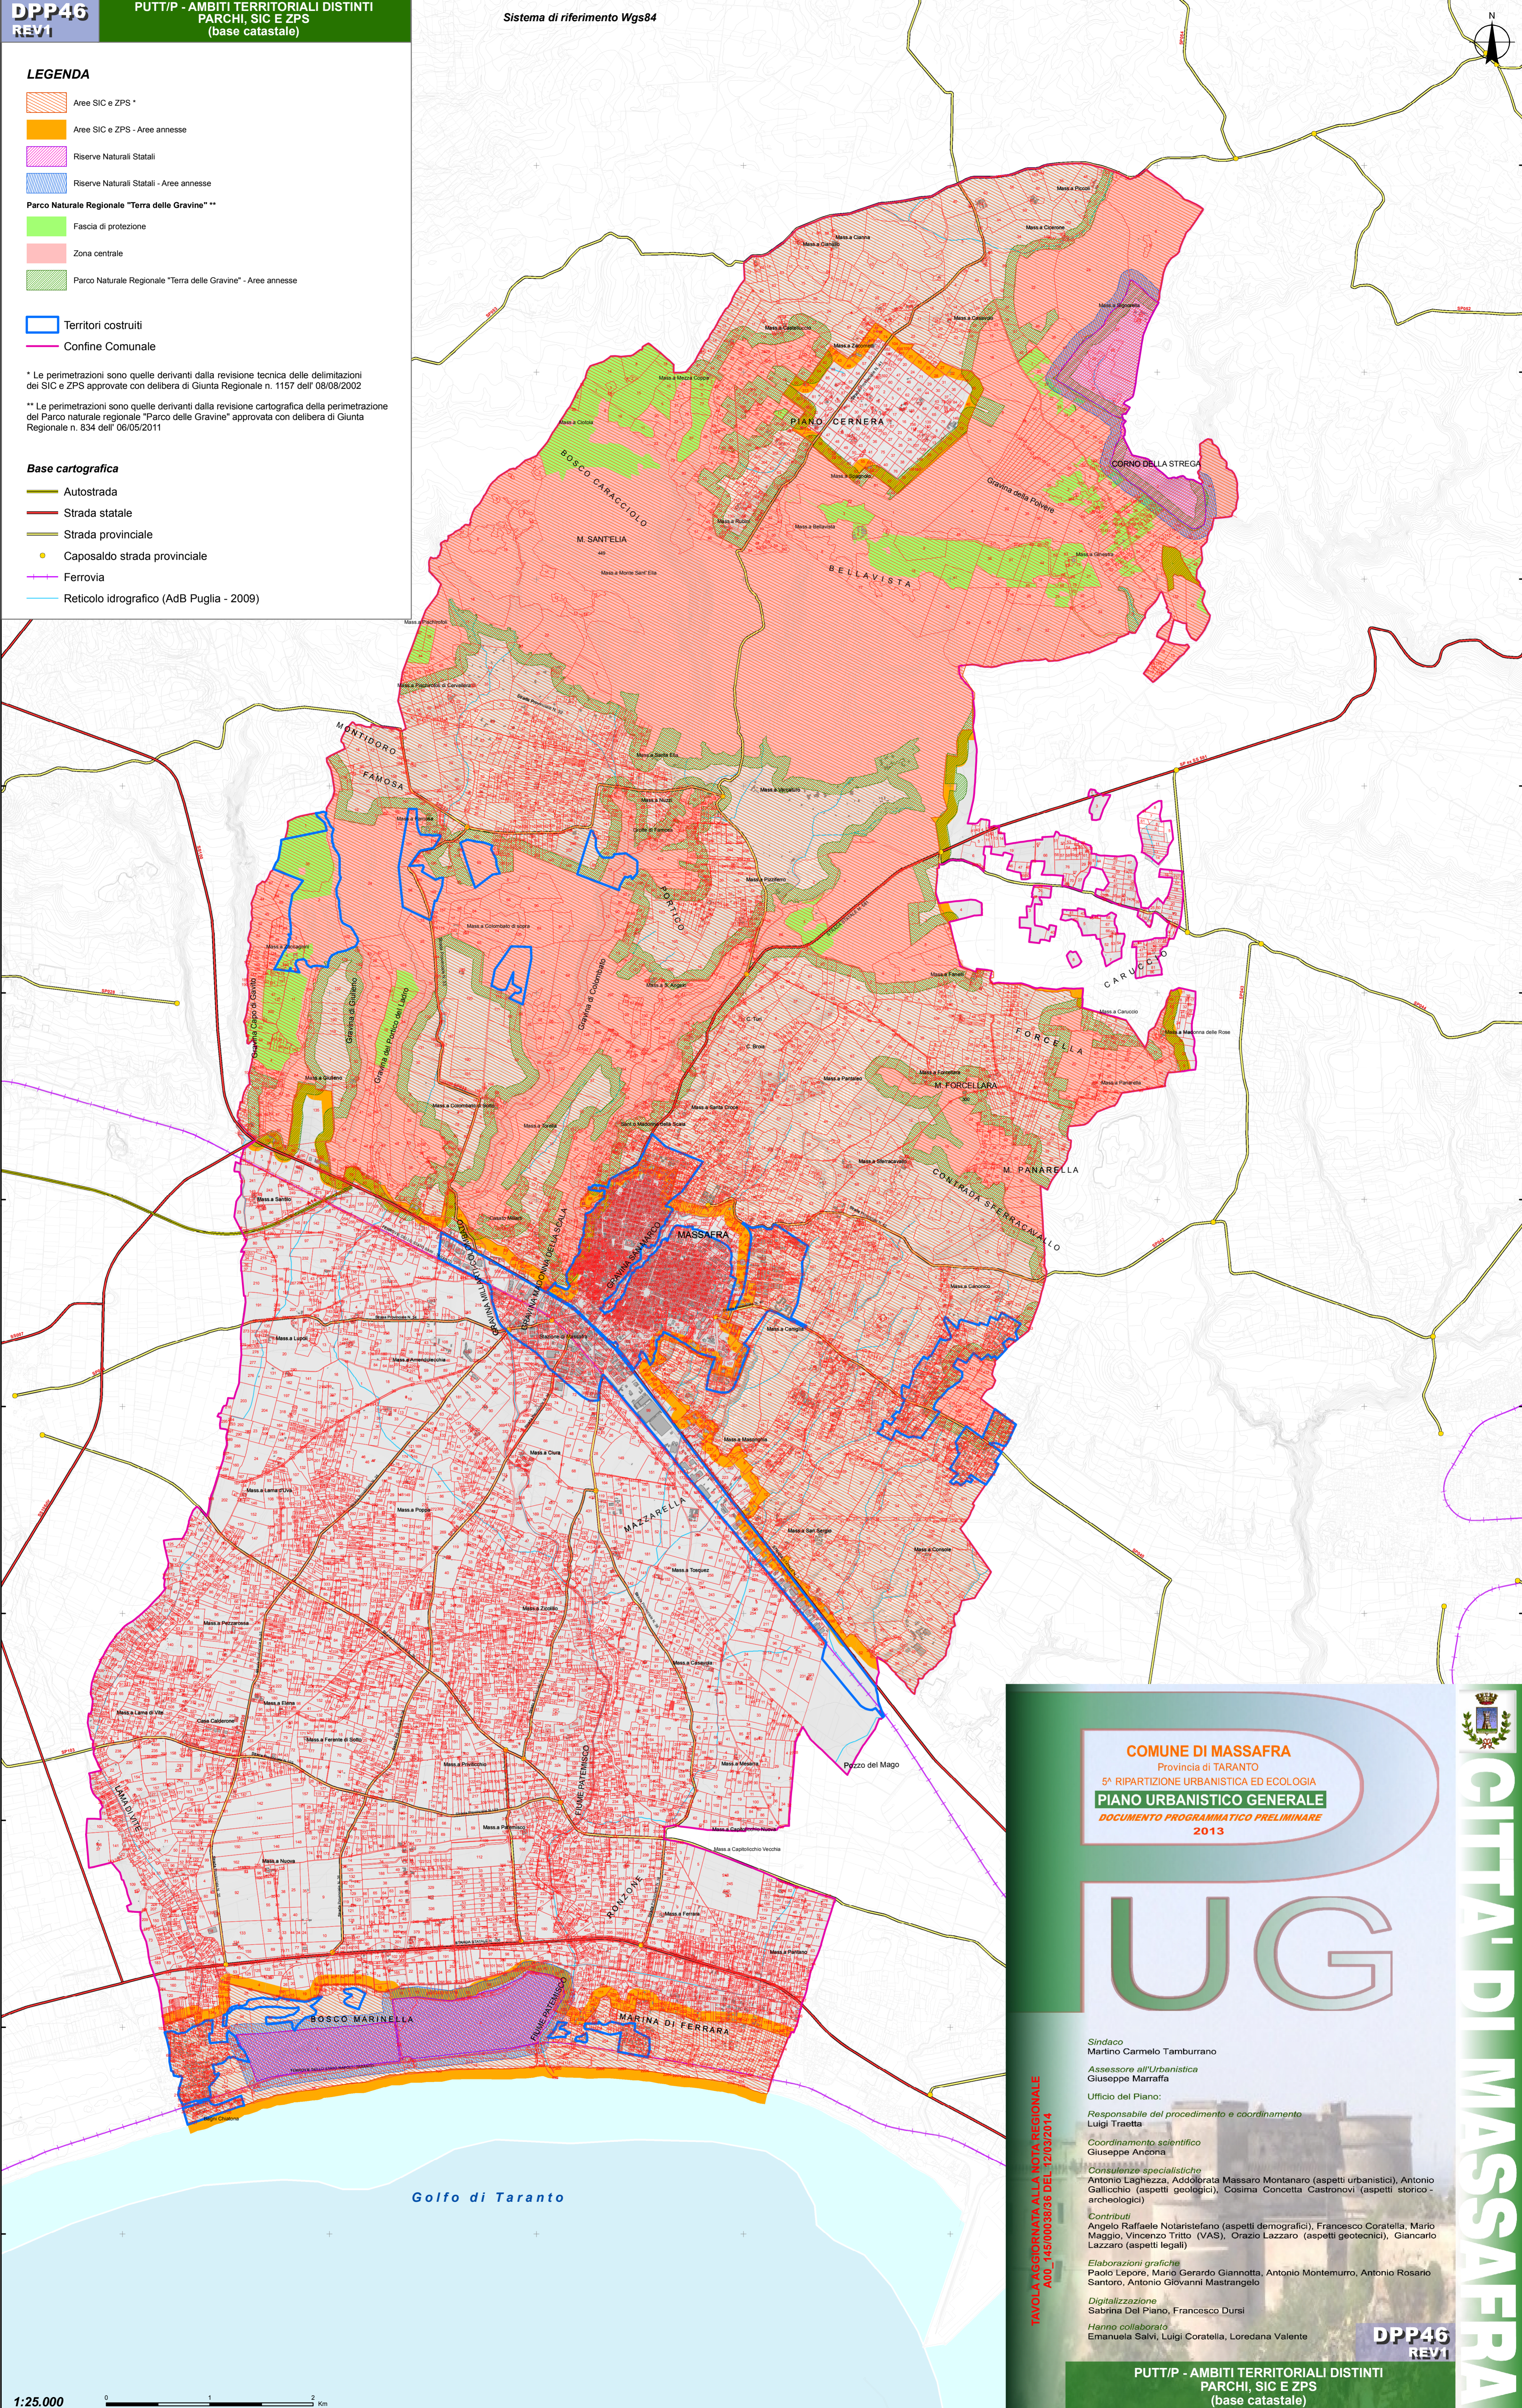

LEGENDA

- Aree SIC e ZPS *
- Aree SIC e ZPS - Aree annesse
- Riserve Naturali Statali
- Riserve Naturali Statali - Aree annesse
- **Parco Naturale Regionale "Terra delle Gravine" *****
- Fascia di protezione
- Zona centrale
- Parco Naturale Regionale "Terra delle Gravine" - Aree annesse

- Territori costruiti
- Confine Comunale

Base cartografica

- Autostrada
- Strada statale
- Strada provinciale
- Caposaldo strada provinciale
- Ferrovia
- Reticolo idrografico (AdB Puglia - 2009)

COMUNE DI MASSAFRA
Provincia di TARANTO
5ª RIPARTIZIONE URBANISTICA ED ECOLOGIA
PIANO URBANISTICO GENERALE
DOCUMENTO PROGRAMMATICO PRELIMINARE
2013

UG

Sindaco
Martino Carmelo Tamburrano

Assessore all'Urbanistica
Giuseppe Marraffa

Ufficio del Piano:
Luigi Traetta

Responsabile del procedimento e coordinamento
Giuseppe Ancona

Coordinamento scientifico
Antonio Laghezza, Addolorata Massaro Montanaro (aspetti urbanistici), Antonio Gallicchio (aspetti geologici), Cosima Concetta Castronovi (aspetti storico-archeologici)

Contributi
Angelo Raffaele Notaristefano (aspetti demografici), Francesco Coratella, Mario Maggio, Vincenzo Tritto (VAS), Orazio Lazzaro (aspetti geotecnici), Giancarlo Lazzaro (aspetti legali)

Elaborazioni grafiche
Paolo Lepore, Mario Gerardo Giannotta, Antonio Montemurro, Antonio Rosario Santoro, Antonio Giovanni Mastrangelo

Digitalizzazione
Sabrina Del Piano, Francesco Dursi

Hanno collaborato
Emanuela Salvi, Luigi Coratella, Loredana Valente