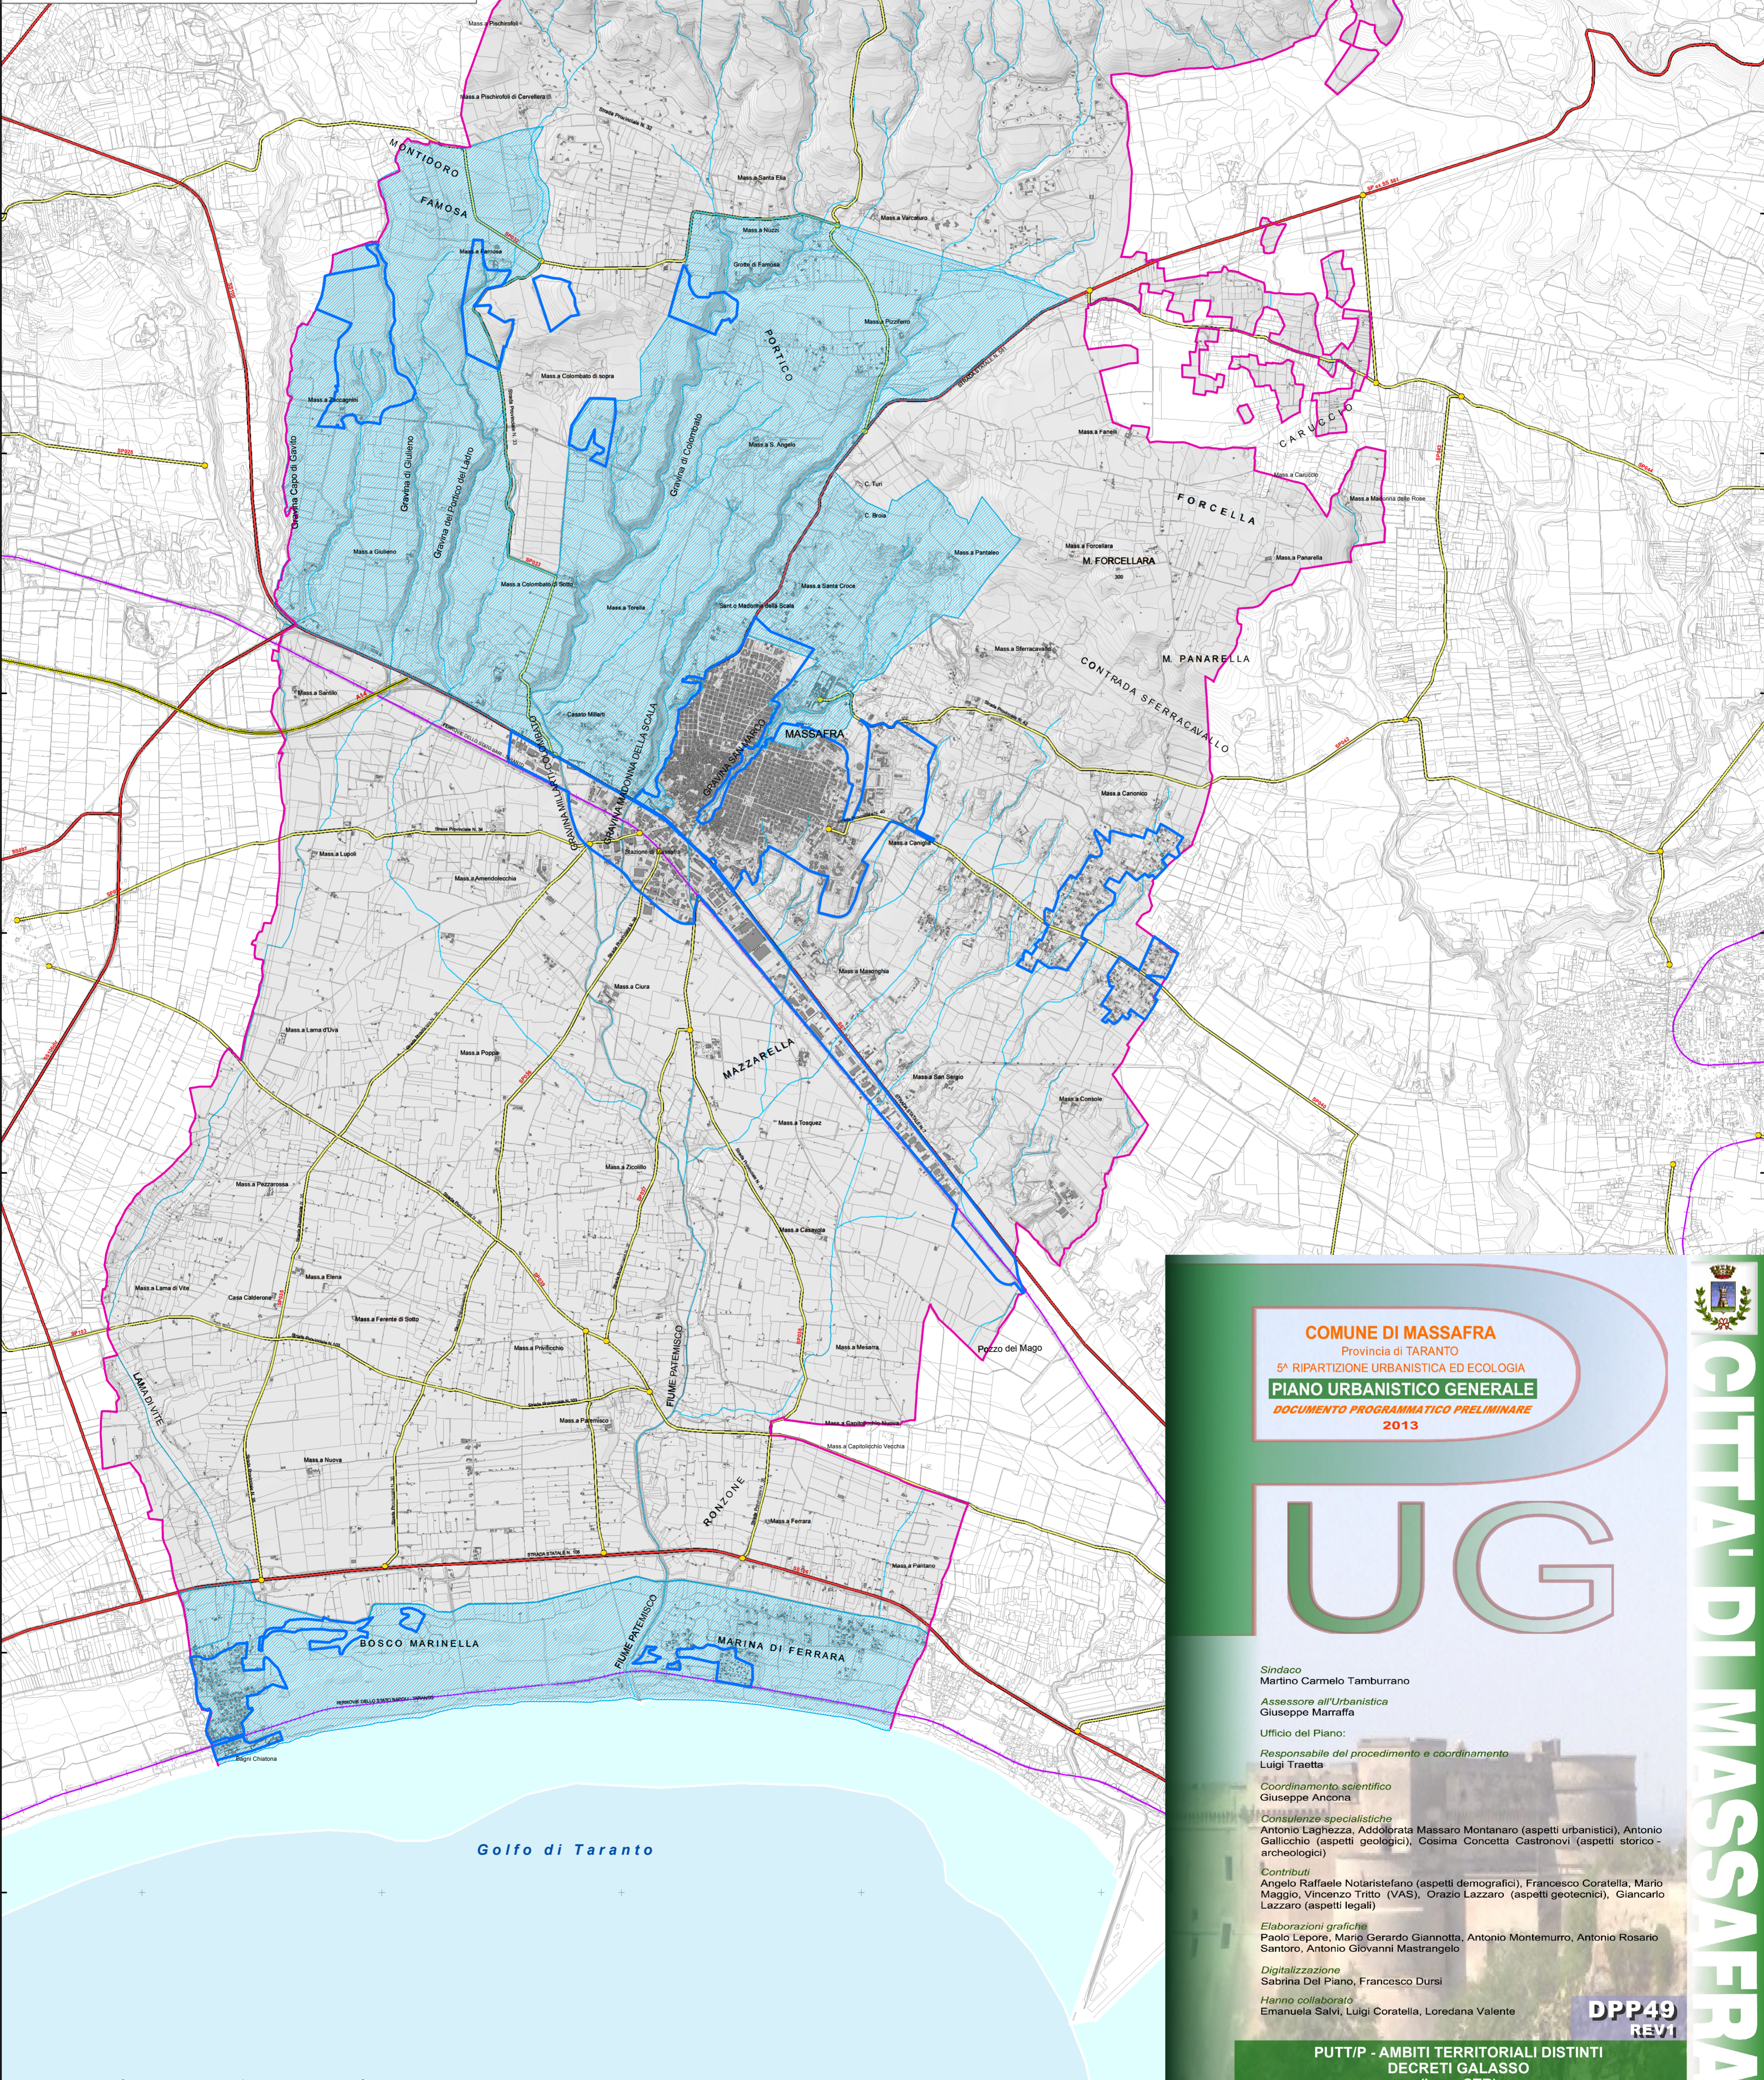

LEGENDA

Decreti Galasso

Territori costruiti

Confine Comunale

Base cartografica

- Autostrada
- Strada statale
- Strada provinciale
- Caposaldo strada provinciale
- Ferrovia
- Reticolo idrografico (AdB Puglia - 2009)

**COMUNE DI MASSAFRA**  
 Provincia di TARANTO  
 5ª RIPARTIZIONE URBANISTICA ED ECOLOGIA  
**PIANO URBANISTICO GENERALE**  
 DOCUMENTO PROGRAMMATICO PRELIMINARE  
 2013

**UG**

**Sindaco**  
Martino Carmelo Tamburrano